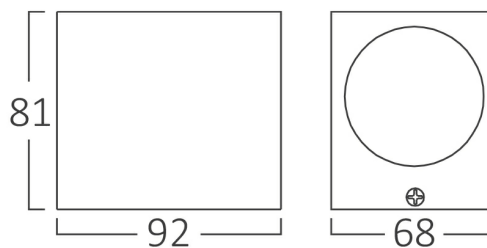

Braytron

PRODUCT DATASHEET

MODEL NO BG32-00402

DESCRIPTION BRY-RITA-T-WL.1-GRY-1xGU10-IP44-WALL LIGHT

BRAYTRON SRL

Bulaverdul iuliu maniu, Nr.616, Sector 6, 061129, Bucuresti-ROMANIA

info@braytron.com

www.braytron.com

Electrical Characteristics

Voltage	:	220-240V
Material	:	Aluminium
Working Temperature	:	-20 C-40 C
Frequency	:	50-60 Hz

Package Informations

N.W.	:	7,2 kgs
G.W.	:	8,45 kgs
PCS/CTN	:	24 pcs
Length	:	385 mm
Width	:	245 mm
Height	:	220 mm
EAN	:	5949097731693

Lamp Characteristics

Wattage	:	Max 1x35 w
---------	---	------------

Lamp Dimensions & Weight

P. Length	:	81 mm
P. Width	:	68 mm
P. Height	:	92 mm
Weight	:	300 gr