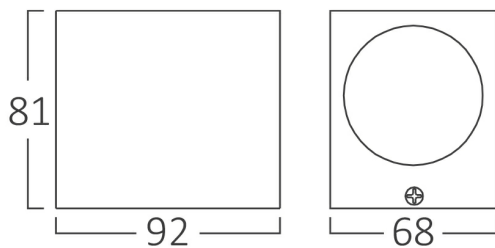

Braytron

PRODUCT DATASHEET

MODEL NO BG32-00402

DESCRIPTION BRY-RITA-T-WL.1-GRY-1xGU10-IP44-WALL LIGHT

BRAYTRON SRL

Bulaverdul iuliu maniu, Nr.616, Sector 6, 061129, Bucuresti-ROMANIA

info@braytron.com

www.braytron.com

Electrical Characteristics

Voltage	:	220-240V
Material	:	Aluminium
Working Temperature	:	-20 C-40 C
Frequency	:	50-60 Hz

Package Informations

N.W.	:	7,2 kgs
G.W.	:	8,45 kgs
PCS/CTN	:	24 pcs
Length	:	385 mm
Width	:	245 mm
Height	:	220 mm
EAN	:	5949097731693

Lamp Characteristics

Wattage	:	Max 1x35 w
---------	---	------------

Lamp Dimensions & Weight

P. Length	:	81 mm
P. Width	:	68 mm
P. Height	:	92 mm
Weight	:	300 gr