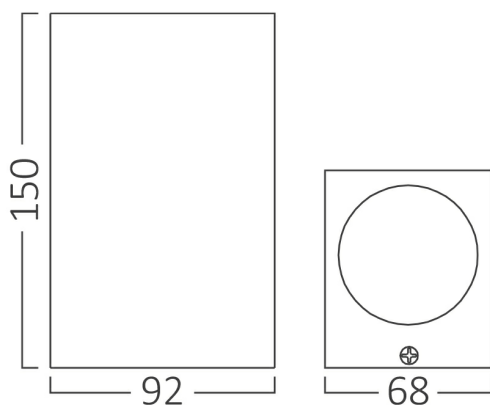

Braytron

PRODUKTDATENBLATT

MODELL NR

BG32-00422

BESCHREIBUNG

BRY-RITA-T-WL.2-GRY-2xGU10-IP44-WALL LIGHT

BRAYTRON SRL

Bulaverdul iuliu maniu, Nr.616, Sector 6, 061129, Bucuresti-ROMANIA

info@braytron.com

www.braytron.com

Seite 1-2

Allgemeine Merkmale

Modell Nr	:	BG32-00422
Hauptfamilie	:	Outdoor Lighting
Unterfamilie	:	GU10 Wall Light
Art	:	Wall
Gehäusefarbe	:	Grey
Lichtquelle	:	N/A
Fassung	:	2xGU10
Garantie	:	2 years
Kategorie	:	Class I
Schutzklasse IP	:	IP44

Elektrische Eigenschaften

Spannung	:	220-240V
Material	:	Aluminium
Arbeitstemperatur	:	-20 C-40 C
Frequenz	:	50-60 Hz

Paket-Informationen

N.G.	:	8 kgs
B.G.	:	8,8 kgs
Stk/Box	:	16 pcs
Länge	:	330 mm
Breite	:	225 mm
Höhe	:	325 mm
EAN (European Article Number)	:	5949097731709

Lamp Characteristics

Wattleistung	:	Max 2x35 w
--------------	---	------------

Lampe Abmessungen & Gewicht

Paket-Länge	:	150 mm
Paket-Breite	:	68 mm
Paket-Höhe	:	92 mm
Gewicht	:	500 gr