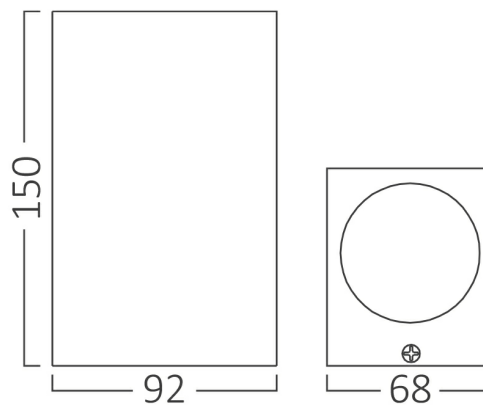

Braytron

PRODUKTDATENBLATT

MODELL NR

BG32-00422

BESCHREIBUNG

BRY-RITA-T-WL.2-GRY-2xGU10-IP44-WALL LIGHT

BRAYTRON SRL

Bulaverdul iuliu maniu, Nr.616, Sector 6, 061129, Bucuresti-ROMANIA

Elektrische Eigenschaften

Spannung	:	220-240V
Material	:	Aluminium
Arbeitstemperatur	:	-20 C-40 C
Frequenz	:	50-60 Hz

Paket-Informationen

N.G.	:	8 kgs
B.G.	:	8,8 kgs
Stk/Box	:	16 pcs
Länge	:	330 mm
Breite	:	225 mm
Höhe	:	325 mm
EAN (European Article Number)	:	5949097731709

Lamp Characteristics

Wattleistung	:	Max 2x35 w
--------------	---	------------

Lampe Abmessungen & Gewicht

Paket-Länge	:	150 mm
Paket-Breite	:	68 mm
Paket-Höhe	:	92 mm
Gewicht	:	500 gr