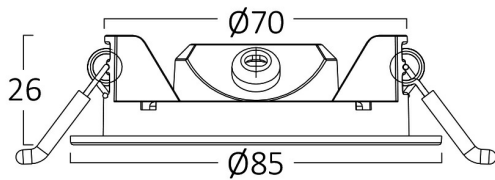

Braytron

PRODUCT DATASHEET

MODEL NO BP01-90410

DESCRIPTION BRY-SMD-CRP-4W-RND-DIM-3INC-WHT-4000K-LED PANEL

BRAYTRON SRL

Bulaverdul iuliu maniu, Nr.616, Sector 6, 061129, Bucuresti-ROMANIA

info@braytron.com

www.braytron.com