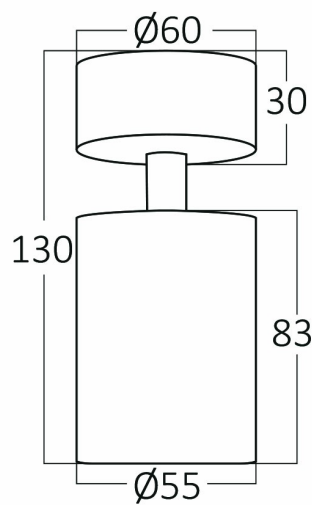

Braytron

PRODUKTDATENBLATT

MODELL NR

BH04-00800

BESCHREIBUNG

BRY-BETA-SRD_1-WHT-GU10-SPOTLIGHT

BRAYTRON SRL

Bulavardul Iuliu Maniu, Nr.616, Sector 6, 061129, Bucuresti-ROMANIA

info@braytron.com

www.braytron.com

Seite 1-2

Allgemeine Merkmale

Modell Nr	:	BH04-00800
Hauptfamilie	:	Indoor Lighting
Unterfamilie	:	GU10 Surface Spotlight
Art	:	Spotlight
Gehäusefarbe	:	White
Lampenform	:	N/A
Fassung	:	GU10
Garantie	:	2 years
Kategorie	:	Class I
Schutzklasse IP	:	IP20

Elektrische Eigenschaften

Spannung	:	220-240V
Material	:	Aluminium
Arbeitstemperatur	:	-20 C-40 C
Frequenz	:	50-60 Hz

Paket-Informationen

N.G.	:	2,1 kgs
B.G.	:	2,7 kgs
Stk/Box	:	12 pcs
Länge	:	290 mm
Breite	:	220 mm
Höhe	:	155 mm
EAN (European Article Number)	:	5949097723810

Lamp Characteristics

Wattleistung	:	Max 1x35 w
--------------	---	------------

Lampe Abmessungen & Gewicht

Durchmesser	:	55 mm
Paket-Länge	:	83 mm
Paket-Höhe	:	130 mm
Gewicht	:	175 gr