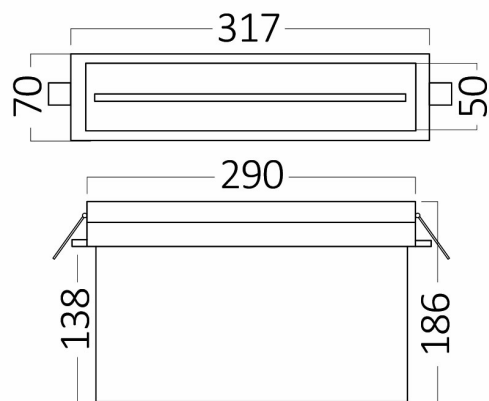

Braytron

PRODUCT DATASHEET

MODEL NO BC14-01120

DESCRIPTION BRY-EXIT-LED-3W-RCS-IP20-WHT-EMERGENCY EXIT

BRAYTRON SRL

Bulavardul Iuliu Maniu, Nr.616, Sector 6, 061129, Bucuresti-ROMANIA

info@braytron.com

www.braytron.com

P. Length	:	290 mm
P. Width	:	70 mm
P. Height	:	186 mm
Weight	:	370 gr

Sensor Informations

Detection Distance	:	25m
--------------------	---	-----

Lamp Characteristics

Wattage	:	2 w
Color Temperature	:	Green
Quse Lumen	:	150 lm
Beam Angle	:	120° Degrees

Battery Informations

Battery	:	1,2V 1000 mAh Ni-mh Battery
Emergency Mode	:	Maintained
Charging Type	:	AC
Charging Time	:	24 h
Number Of Charging Cycles	:	1000

Package Informations

N.W.	:	3,7 kgs
G.W.	:	5,5 kgs
PCS/CTN	:	10 pcs
Length	:	400 mm
Width	:	375 mm
Height	:	390 mm
EAN	:	5949097704888