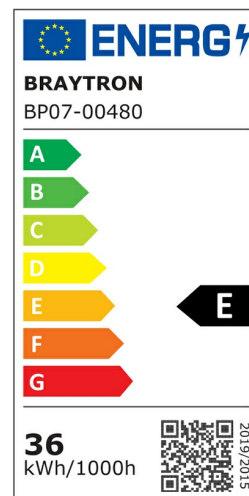

PRODUKTDATENBLATT

MODELL NR BP07-00480

BESCHREIBUNG BRY-JADE-SLR-WHT-RND-36W-3IN1-CEILING LIGHT

3 CCT

Allgemeine Merkmale

Modell Nr	:	BP07-00480
Hauptfamilie	:	Indoor Lighting
Unterfamilie	:	Ceiling Light Jade
Art	:	Ceiling Light
Gehäusefarbe	:	White
Lampenform	:	Non-Directional
Dimmbar	:	Not-Dimmable
Lichtquelle	:	LED
Garantie	:	3 years
Kategorie	:	Class II
Schutzklasse IP	:	IP20

Elektrische Eigenschaften

Lebensdauer (bei 2,7h/Tag)	:	20000 h
Spannung	:	220-240V
Leistungsfaktor	:	>0,9
Material	:	ABS
Arbeitstemperatur	:	-20C+40C
Frequenz	:	50-60 Hz

Paket-Informationen

N.G.	:	10,90 kgs
B.G.	:	13,40 kgs
Stk/Box	:	10 pcs
Länge	:	420 mm
Breite	:	320 mm
Höhe	:	425 mm
EAN (European Article Number)	:	5949097732904

Lamp Characteristics

Wattleistung	:	36 w
Farbtemperatur	:	3IN1
Lumen	:	3960 lm
Farbwiedergabeindex (CRI)	:	>80
Energieeffizienzklasse	:	E
Abstrahlwinkel	:	120° Degrees
Farbkategorie	:	3IN1

Lampe Abmessungen & Gewicht