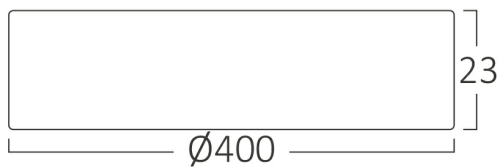

PRODUKTDATENBLATT

MODELL NR BP07-00480

BESCHREIBUNG BRY-JADE-SLR-WHT-RND-36W-3IN1-CEILING LIGHT

3 CCT

Allgemeine Merkmale

Modell Nr	:	BP07-00480
Hauptfamilie	:	Indoor Lighting
Unterfamilie	:	Ceiling Light Jade
Art	:	Ceiling Light
Gehäusefarbe	:	White
Lampenform	:	Non-Directional
Dimmbar	:	Not-Dimmable
Lichtquelle	:	LED
Garantie	:	3 years
Kategorie	:	Class II
Schutzklasse IP	:	IP20

Elektrische Eigenschaften

Lebensdauer (bei 2,7h/Tag)	:	20000 h
Spannung	:	220-240V
Leistungsfaktor	:	>0,9
Material	:	ABS
Arbeitstemperatur	:	-20C+40C
Frequenz	:	50-60 Hz

Paket-Informationen

N.G.	:	10,90 kgs
B.G.	:	13,40 kgs
Stk/Box	:	10 pcs
Länge	:	420 mm
Breite	:	320 mm
Höhe	:	425 mm
EAN (European Article Number)	:	5949097732904

Lamp Characteristics

Wattleistung	:	36 w
Farbtemperatur	:	3IN1
Lumen	:	3960 lm
Farbwiedergabeindex (CRI)	:	>80
Energieeffizienzklasse	:	E
Abstrahlwinkel	:	120° Degrees
Farbkategorie	:	3IN1

Lampe Abmessungen & Gewicht

Durchmesser	:	400 mm
Paket-Höhe	:	25 mm
Gewicht	:	1090 gr