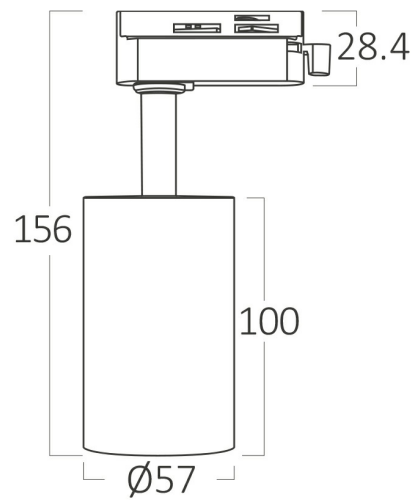

MODELL NR

BH04-10601

BESCHREIBUNG

BRY-BETA-TR2-BLC-GU10-2WRS-TRACKLIGHT

Allgemeine Merkmale

Modell Nr	:	BH04-10601
Hauptfamilie	:	Track Lighting
Unterfamilie	:	GU10 Tracklight
Art	:	Tracklight
Gehäusefarbe	:	Black
Lampenform	:	N/A
Lichtquelle	:	N/A
Fassung	:	GU10
Garantie	:	2 years
Kategorie	:	Class II
Schutzklasse IP	:	IP20

Elektrische Eigenschaften

Spannung	:	220-240V
Material	:	Aluminium
Arbeitstemperatur	:	-20 C+40 C
Frequenz	:	50-60 Hz

Paket-Informationen

N.G.	:	5,50 kgs
B.G.	:	7,50 kgs
Stk/Box	:	36 pcs
Länge	:	385 mm
Breite	:	365 mm
Höhe	:	280 mm
EAN (European Article Number)	:	5949097724954

Product Characteristics

Wattleistung	:	Max 1x10 w
--------------	---	------------

Dimensions & Weight

Durchmesser	:	57 mm
Paket-Länge	:	100 mm
Paket-Höhe	:	156 mm
Gewicht	:	154 gr