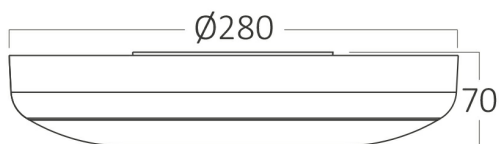

PRODUKTDATENBLATT

MODELL NR BC15-00480

BESCHREIBUNG BRY-GRANDE-RND-20W-4IN1-SNS-IP54-CEILING LIGHT

SENSOR

POWER
ADJUSTABLE

4 CCT

Luminare is intended to use in outdoor applications

Allgemeine Merkmale

Elektrische Eigenschaften

Lifetime	:	20000 h
Spannung	:	220-240V
Leistungsfaktor	:	>0,7
Material	:	PC
Arbeitstemperatur	:	-20 C+40 C
Frequenz	:	50-60 Hz

Paket-Informationen

N.G.	:	5,41 kgs
B.G.	:	7,35 kgs
Stk/Box	:	8 pcs
Länge	:	585 mm
Breite	:	315 mm
Höhe	:	300 mm
EAN (European Article Number)	:	5949097739927

Durchmesser	:	280 mm
Paket-Höhe	:	70 mm
Gewicht	:	677 gr

Sensor-Informationen

Sensor-Art	:	Microwave
Detection Distance	:	4-5 m
Detection Angle	:	180° Degrees
Installationshöhe	:	3m
Zeitverzögerung	:	30-60-120 sec (adjustable)
Lichtstrom	:	<20 lux