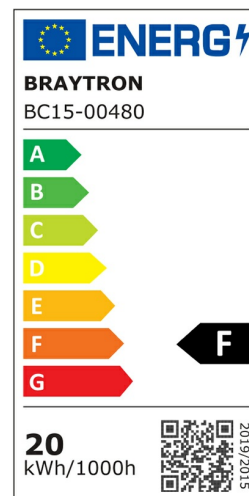

PRODUKTDATENBLATT

MODELL NR BC15-00480

BESCHREIBUNG BRY-GRANDE-RND-20W-4IN1-SNS-IP54-CEILING LIGHT

SENSOR

POWER
ADJUSTABLE

4 CCT

Luminare is intended to use in outdoor applications

Allgemeine Merkmale

Modell Nr	:	BC15-00480
Hauptfamilie	:	Indoor Lighting
Unterfamilie	:	Sensor Fixtures
Art	:	Ceiling Light
Gehäusefarbe	:	White
Lampenform	:	Non-Directional
Dimmbar	:	Not-Dimmable
Lichtquelle	:	LED
Garantie	:	2 years
Kategorie	:	Class II
Schutzklasse IP	:	IP54
Schutzklasse IK	:	IK07

Elektrische Eigenschaften

Lifetime	:	20000 h
Spannung	:	220-240V
Leistungsfaktor	:	>0,7
Material	:	PC
Arbeitstemperatur	:	-20 C+40 C
Frequenz	:	50-60 Hz

Paket-Informationen

N.G.	:	5,41 kgs
B.G.	:	7,35 kgs
Stk/Box	:	8 pcs
Länge	:	585 mm
Breite	:	315 mm
Höhe	:	300 mm
EAN (European Article Number)	:	5949097739927

Product Characteristics

Wattleistung	:	20 w
Farbtemperatur	:	4IN1
Lumen	:	2000 lm
Farbwiedergabeindex (CRI)	:	>80
Energieeffizienzklasse	:	F
Abstrahlwinkel	:	120° Degrees
Farbkategorie	:	3IN1

Dimensions & Weight